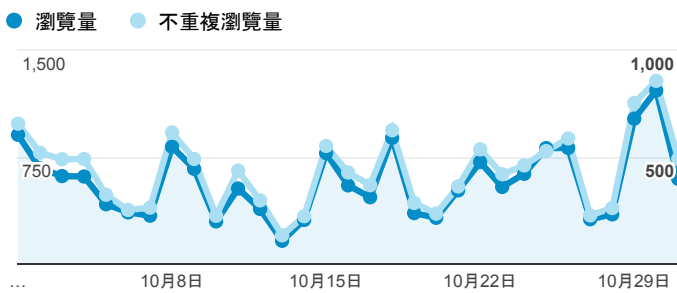

瀏覽量和不重複瀏覽量

造訪和瀏覽量 (依 來源/媒介 分組)

來源/媒介	工作階段	瀏覽量
tku.edu.tw / referral	4,613	7,516
google / organic	2,536	4,604
(direct) / (none)	2,099	4,699
servicelearning.sa.tku.edu.tw / referral	341	668
sls.tku.edu.tw / referral	65	206
com.google.android.googlequicksearchbox / referral	34	50
tw.search.yahoo.com / referral	24	33
i.lanyang.tku.edu.tw / referral	14	26
deutsche-heilerschule.de / referral	10	10

造訪和新造訪率 (依 服務供應商 分組)

服務供應商	工作階段	瀏覽量
taipei taiwan	2,483	4,500
tamkang university	2,279	4,103
hinet taiwan	1,401	2,541
taiwan mobile co. ltd.	688	1,333
panchiao taipei hsien taiwan	633	1,158
vibo telecom inc.	485	904
tfn media co. ltd.	383	922
taiwan fixed network co. ltd.	379	698
kbro co. ltd.	189	340
mobile business group	62	103

造訪和瀏覽量 (依 分享網址 分組)

分享網址	工作階段	瀏覽量
eportfolio.tku.edu.tw/	6,488	11,501
sso.tku.edu.tw/ePortfolio/ilifeStu.cshtml?ln=zh_TW	401	1,097
sso.tku.edu.tw/ePortfolio/ilifeLib.cshtml?ln=zh_TW	348	987
eportfolio.tku.edu.tw/index_detail.aspx?category=50&sr v=3	276	480
sso.tku.edu.tw/ePortfolio/ilifeStuClass.cshtml	212	249
sso.tku.edu.tw/ePortfolio/ilifeStuClass.cshtml?ln=zh_TW	151	160
eportfolio.tku.edu.tw/tkustudentlink.aspx	116	138
eportfolio.tku.edu.tw/index_detail.aspx?category=17&sr v=3	109	174
eportfolio.tku.edu.tw/index_detail_share.cshtml?id=0857 AE920B259F8E	86	93
eportfolio.tku.edu.tw/index_detail.aspx?category=14&sr v=3	82	274

造訪和瀏覽量 (依 社交網路 分組)

社交網路	工作階段	瀏覽量
Facebook	6	16
Blogger	1	10