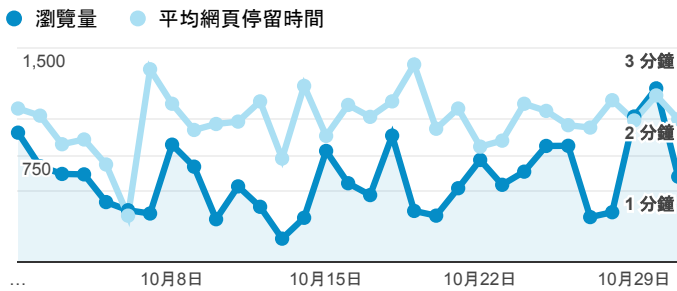

## 報表02\_流量

2018年10月1日 - 2018年10月31日

所有使用者  
100.00% 個工作階段

### 瀏覽量和平均網頁停留時間