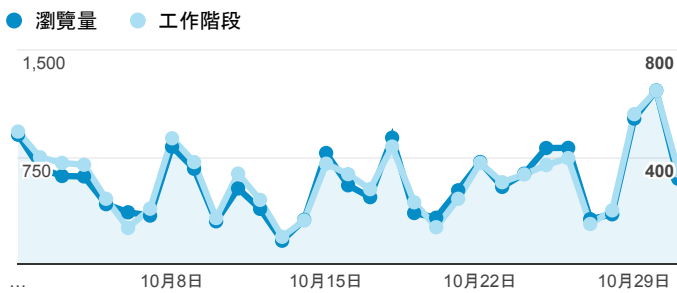

報表02_流量

2018年10月1日 - 2018年10月31日

所有使用者
100.00% 個工作階段

瀏覽量和平均網頁停留時間

瀏覽量和造訪

瀏覽量和不重複瀏覽量

造訪和瀏覽量 (依 來源/媒介 分組)

來源/媒介	工作階段	瀏覽量
tku.edu.tw / referral	4,613	7,516
google / organic	2,536	4,604
(direct) / (none)	2,099	4,699
servicelearning.sa.tku.edu.tw / referral	341	668
sls.tku.edu.tw / referral	65	206
com.google.android.googlequicksearchbox / referral	34	50
tw.search.yahoo.com / referral	24	33
i.lanyang.tku.edu.tw / referral	14	26
deutsche-heilerschule.de / referral	10	10

造訪和新造訪率 (依 服務供應商 分組)

服務供應商	工作階段	瀏覽量
taipei taiwan	2,483	4,500
tamkang university	2,279	4,103
hinet taiwan	1,401	2,541
taiwan mobile co. ltd.	688	1,333
panchiao taipei hsien taiwan	633	1,158
vibo telecom inc.	485	904
tfn media co. ltd.	383	922
taiwan fixed network co. ltd.	379	698
kbro co. ltd.	189	340
mobile business group	62	103

造訪和瀏覽量 (依 分享網址 分組)

分享網址	工作階段	瀏覽量
eportfolio.tku.edu.tw/	6,488	11,501
sso.tku.edu.tw/ePortfolio/ilifeStu.cshtml?ln=zh_TW	401	1,097
sso.tku.edu.tw/ePortfolio/ilifeLib.cshtml?ln=zh_TW	348	987
eportfolio.tku.edu.tw/index_detail.aspx?category=50&sr v=3	276	480
sso.tku.edu.tw/ePortfolio/ilifeStuClass.cshtml	212	249
sso.tku.edu.tw/ePortfolio/ilifeStuClass.cshtml?ln=zh_TW	151	160
eportfolio.tku.edu.tw/tkustudentlink.aspx	116	138
eportfolio.tku.edu.tw/index_detail.aspx?category=17&sr v=3	109	174
eportfolio.tku.edu.tw/index_detail_share.cshtml?id=0857 AE920B259F8E	86	93
eportfolio.tku.edu.tw/index_detail.aspx?category=14&sr v=3	82	274

造訪和瀏覽量 (依 社交網路 分組)

社交網路	工作階段	瀏覽量
Facebook	6	16
Blogger	1	10